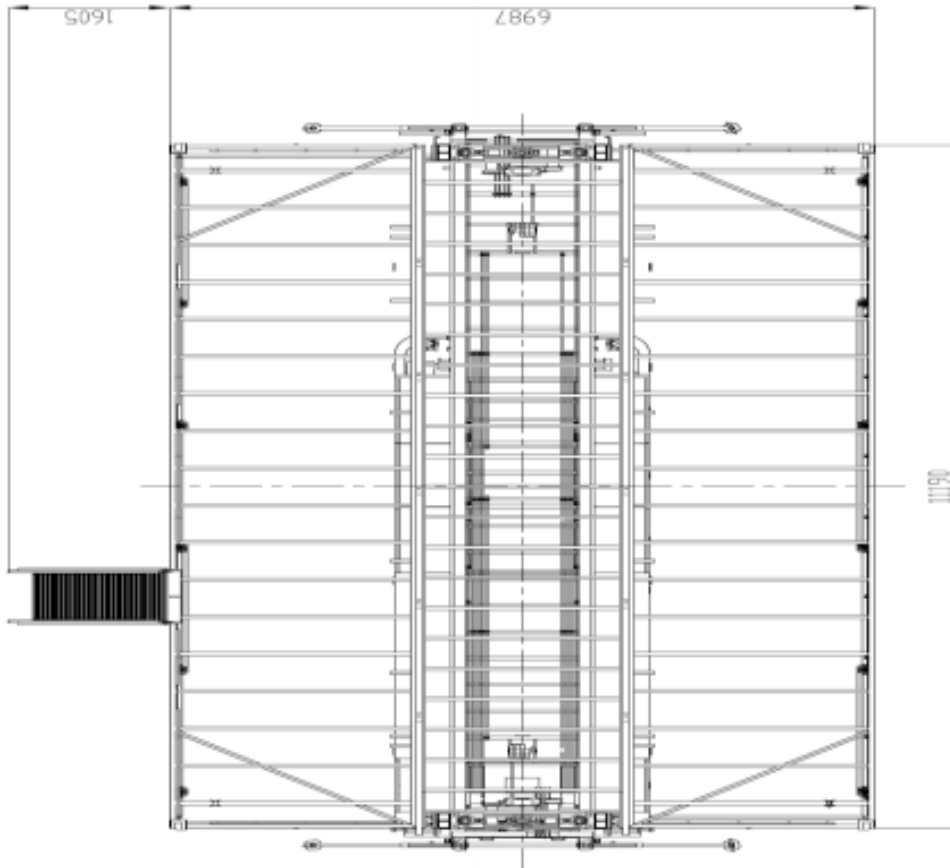

Technische fiche M80 – Tech specs

Loading Cap