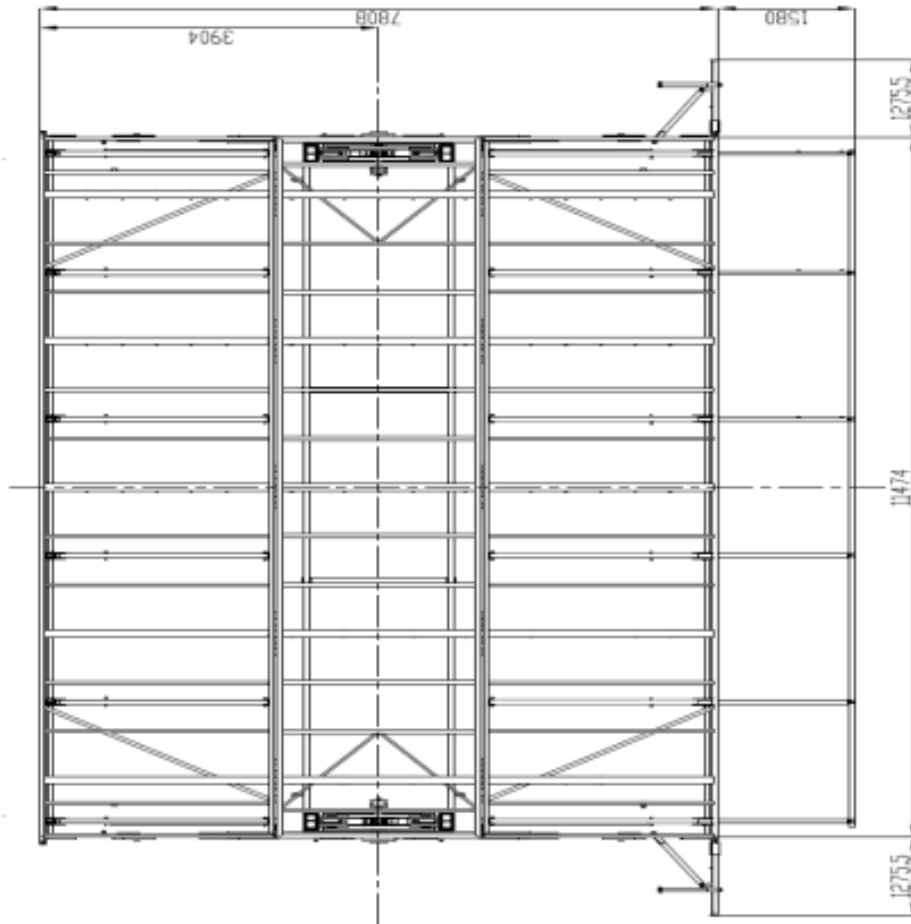

Technische fiche M80 – Tech specs

Loading Cap