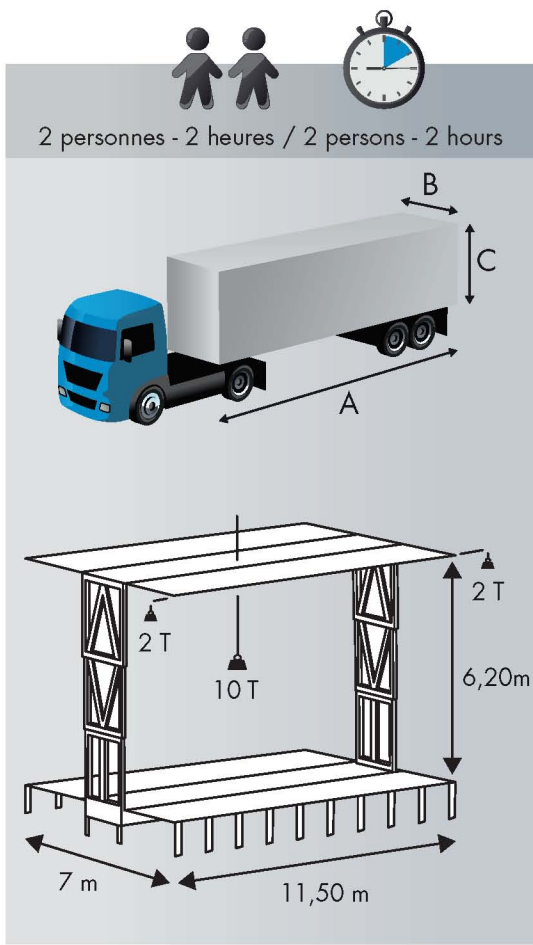

ALPHASTAGE® 80

80 m²

**Tracteur à mini sellette /
Permis poids lourd requis
Mini-sedel truck /
Truck driving licence requested**

ALPHASTAGE® 80

Remorque / Trailer

Longueur (A) / Length	11,70 m
Largeur (B) / Width	2,55 m
Hauteur (C) / Height	4 m
Poids / Weight	14 T
Essieux / Axle	2
Signalisation / Electronical road signs	CE

Plancher / Stage Floor

Longueur x Largeur / Length x Depth	11,50 x 7 m
Haut. plancher sol / Stage floor height	1,40 / 2 m
Résistance / Floor resistance	750 Kg/m ²
Surface / Size	80,5 m ²
Type / Material	Contreplaqué marine noir anti-dérapant / Black slip-proof marin plywood

Coffre traversant sous le châssis à clé /
Crossing box with key under the chassis

Toiture / Roof

Longueur x Largeur / Length x Depth	11,50 x 7,80 m
Cap. de charge répartie / Distributed load capacity	10T
Clearance / Clearance	6,20 m
Points d'accroche 500 Kg / Hanging point 500 Kg	12
Points d'accroche 350 Kg / Hanging point 350 Kg	9

Type / Material Dur / Hard
Capacité de charge ailes de son / PA sound load capacity 2 x 2T

Résistance au vent / Wind resistance

Bâché / Covered	72 Km/h
Sans bâche latérale / Without side tarpaulin	110 Km/h