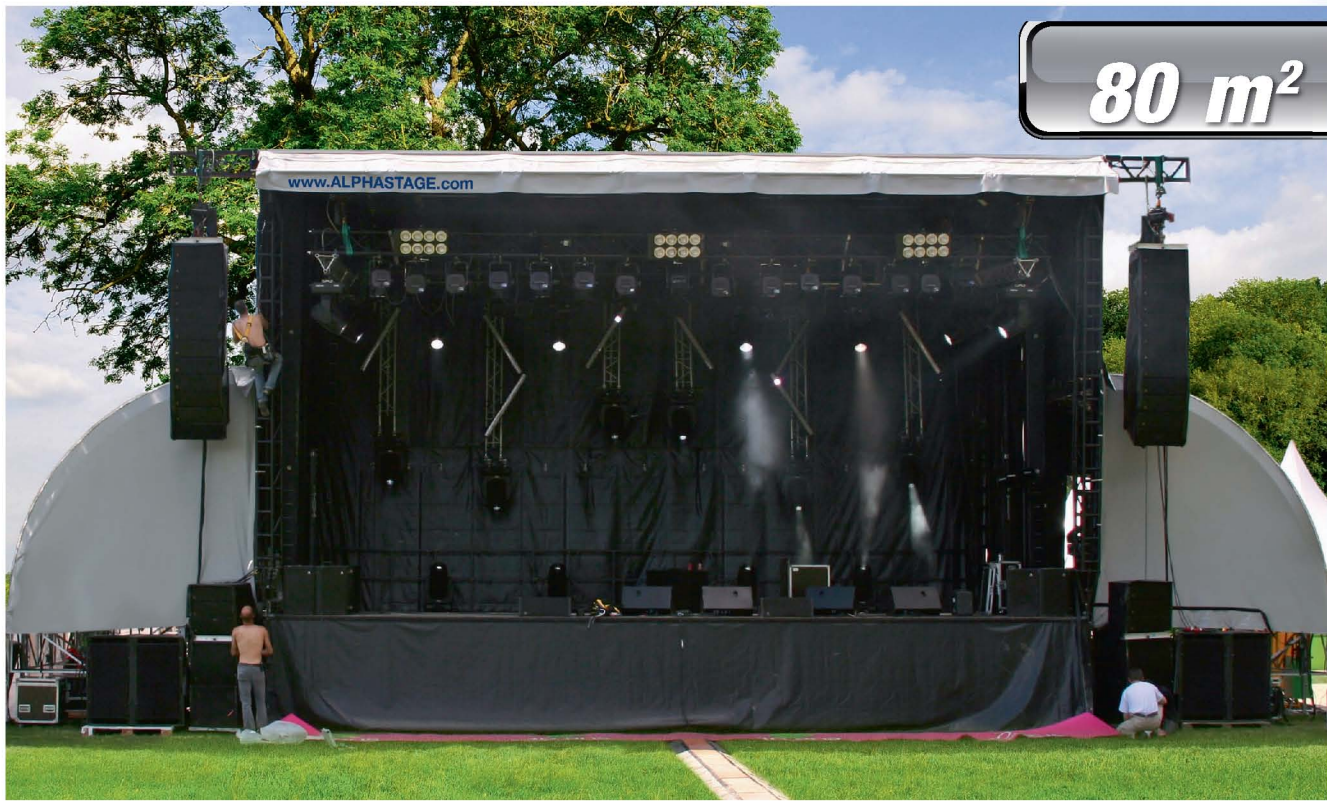

ALPHASTAGE® 80

80 m²

**Tracteur à mini sellette /
Permis poids lourd requis
Mini-sedel truck /
Truck driving licence requested**

ALPHASTAGE® 80

Remorque / Trailer

Longueur (A) / Length	11,70 m
Largeur (B) / Width	2,55 m
Hauteur (C) / Height	4 m
Poids / Weight	14 T
Essieux / Axle	2
Signalisation / Electronical road signs	CE

Plancher / Stage Floor

Longueur x Largeur / Length x Depth	11,50 x 7 m
Haut. plancher sol / Stage floor height	1,40 / 2 m
Résistance / Floor resistance	750 Kg/m ²
Surface / Size	80,5 m ²
Type / Material	Contreplaqué marine noir anti-dérapant / Black slip-proof marin plywood

Coffre traversant sous le châssis à clé /
Crossing box with key under the chassis

Toiture / Roof

Longueur x Largeur / Length x Depth	11,50 x 7,80 m
Cap. de charge répartie / Distributed load capacity	10T
Clearance / Clearance	6,20 m
Points d'accroche 500 Kg / Hanging point 500 Kg	12
Points d'accroche 350 Kg / Hanging point 350 Kg	9

Type / Material Dur / Hard
Capacité de charge ailes de son / PA sound load capacity 2 x 2T

Résistance au vent / Wind resistance

Bâché / Covered	72 Km/h
Sans bâche latérale / Without side tarpaulin	110 Km/h